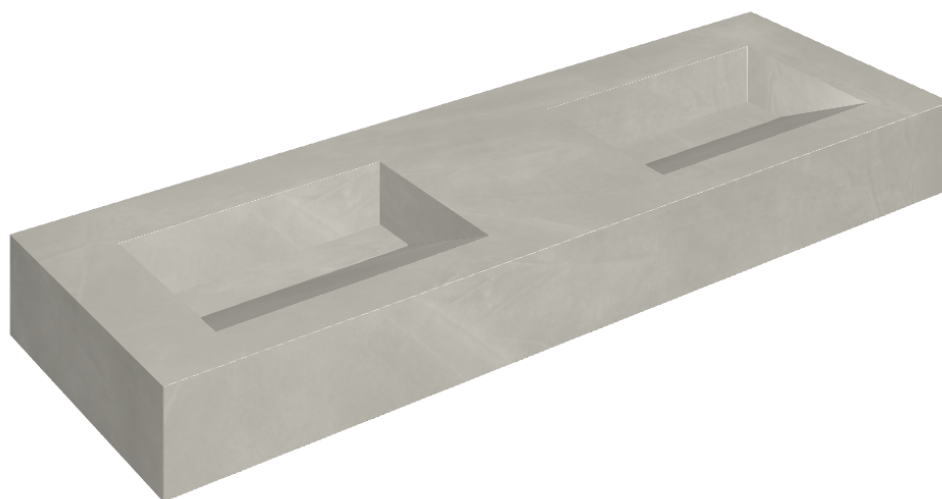

ИЗДЕЛИЕ С ВЫБРАННЫМИ ВАМИ ПАРАМЕТРАМИ.

Артикул: 620810000013

Fly Evo

Двойная Раковина 150

Облицовка изделия

Континуум Сильвер
Натуральный

Цвета и другие эстетические характеристики плитки на иллюстрациях на сайте являются ориентировочными. Перед покупкой всегда смотрите образцы вживую.