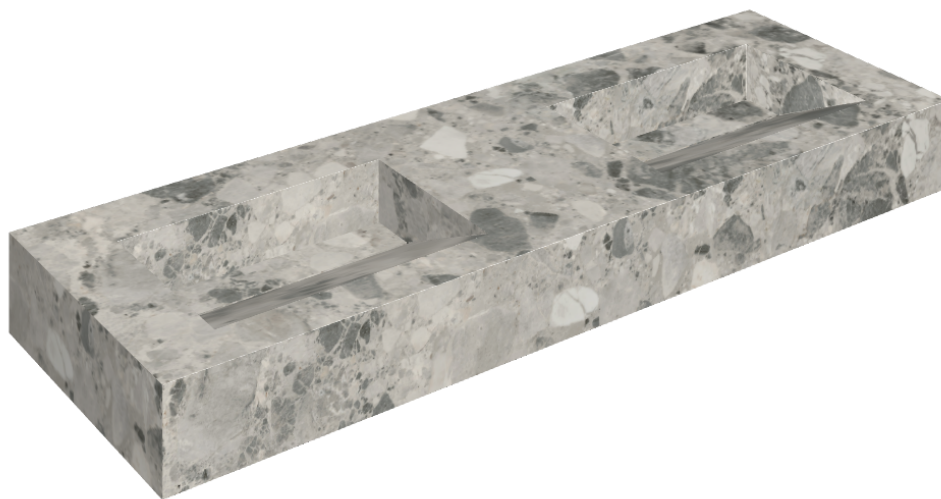

ИЗДЕЛИЕ С ВЫБРАННЫМИ ВАМИ ПАРАМЕТРАМИ.

Артикул: 620810000013

## Двойная Раковина 150

Облицовка изделия

Континуум Стоун  
Грэй Натуральный

Цвета и другие эстетические характеристики плитки на иллюстрациях на сайте являются ориентировочными. Перед покупкой всегда смотрите образцы вживую.