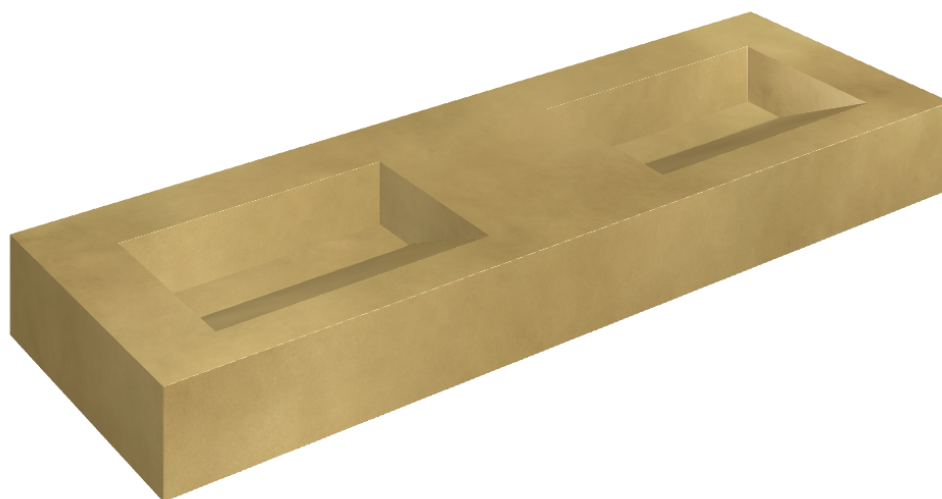

ИЗДЕЛИЕ С ВЫБРАННЫМИ ВАМИ ПАРАМЕТРАМИ.

Артикул:

620810000013

# Fly Evo

## Двойная Раковина 150

Облицовка изделия

Континуум Брасс  
Голд Шлифованный

Цвета и другие эстетические характеристики плитки на иллюстрациях на сайте являются ориентировочными. Перед покупкой всегда смотрите образцы вживую.