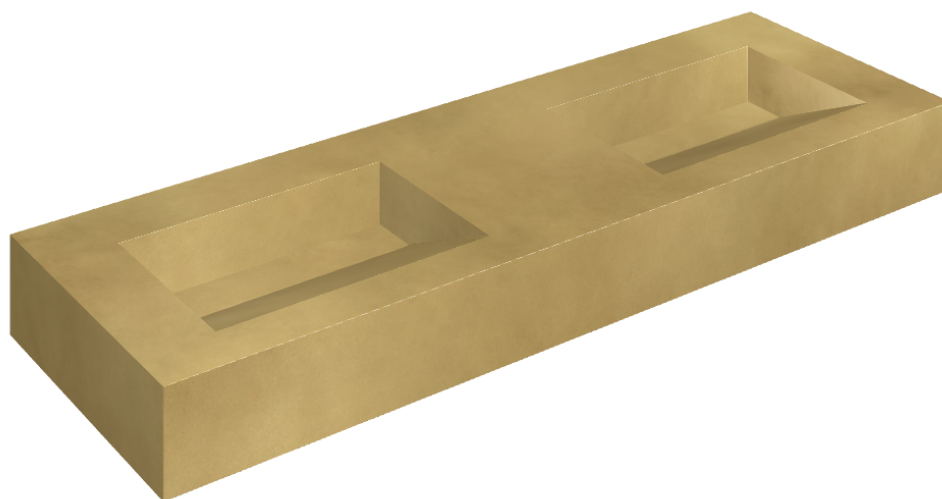

ИЗДЕЛИЕ С ВЫБРАННЫМИ ВАМИ ПАРАМЕТРАМИ.

Артикул:

620810000013

# Fly Evo

Двойная Раковина 150

Облицовка изделия

Континуум Брасс  
Голд Шлифованный

Цвета и другие эстетические характеристики плитки на иллюстрациях на сайте являются ориентировочными. Перед покупкой всегда смотрите образцы вживую.