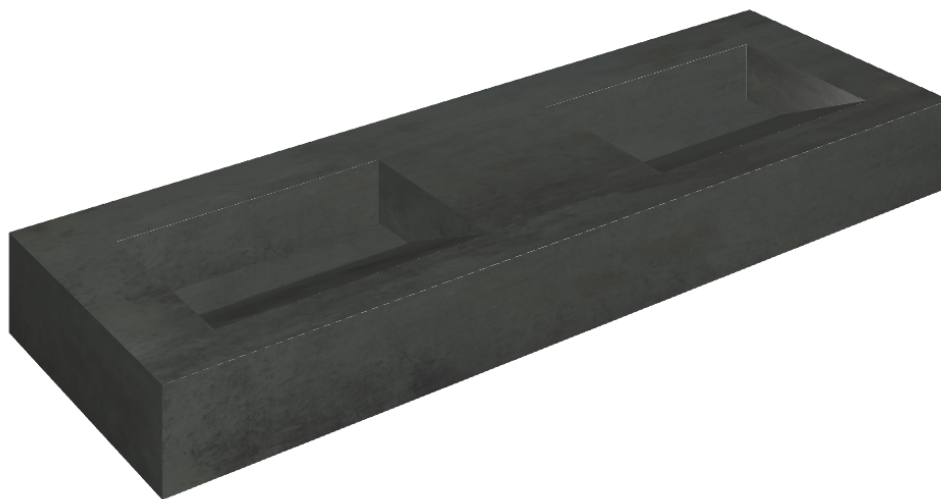

ИЗДЕЛИЕ С ВЫБРАННЫМИ ВАМИ ПАРАМЕТРАМИ.

Артикул: 620810000013

## Двойная Раковина 150

Облицовка изделия

Серфейс Стил  
Натуральный

Цвета и другие эстетические характеристики плитки на иллюстрациях на сайте являются ориентировочными. Перед покупкой всегда смотрите образцы вживую.