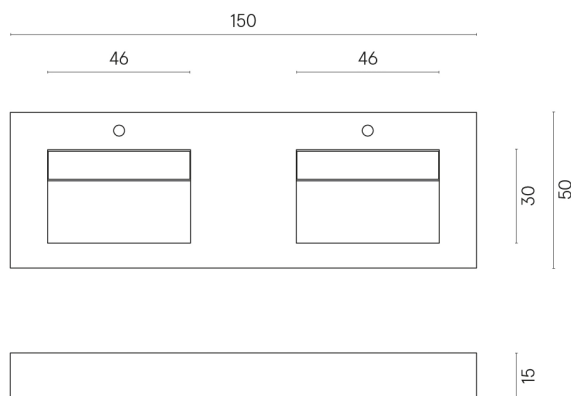

ИЗДЕЛИЕ С ВЫБРАННЫМИ ВАМИ ПАРАМЕТРАМИ.

Артикул: 620810000013

Fly Evo

Двойная Раковина 150

Облицовка изделия

Стелларис Каррара
Айвори Натуральный

Цвета и другие эстетические характеристики плитки на иллюстрациях на сайте являются ориентировочными. Перед покупкой всегда смотрите образцы вживую.