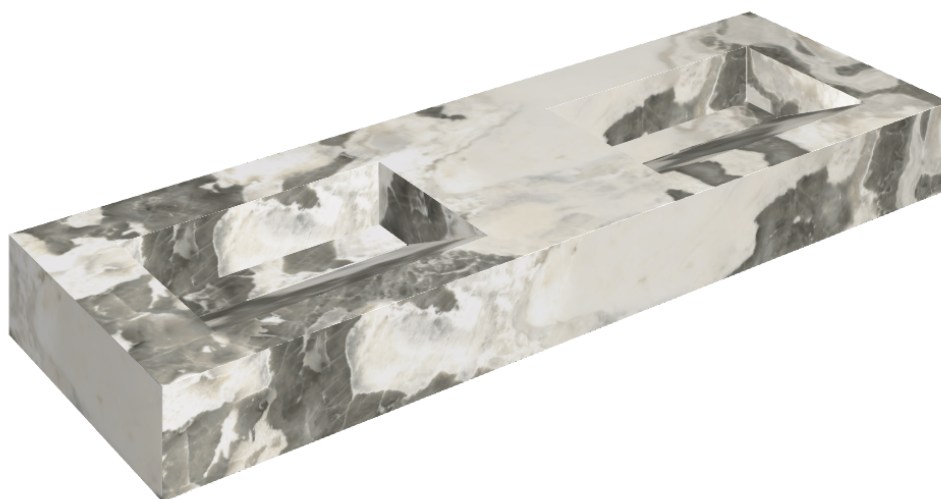

ИЗДЕЛИЕ С ВЫБРАННЫМИ ВАМИ ПАРАМЕТРАМИ.

Артикул: 620810000013

## Двойная Раковина 150

Облицовка изделия

Стелларис Довер  
Лайт Натуральный

Цвета и другие эстетические характеристики плитки на иллюстрациях на сайте являются ориентировочными. Перед покупкой всегда смотрите образцы вживую.