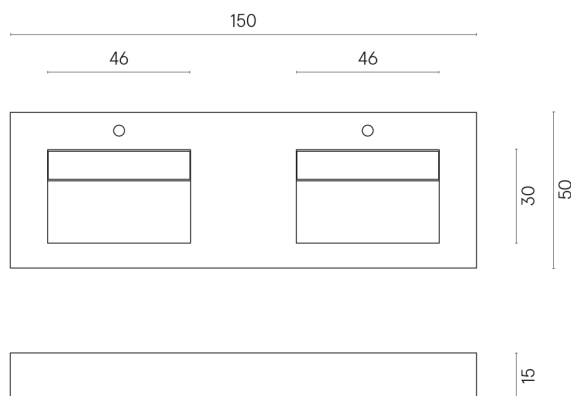

ИЗДЕЛИЕ С ВЫБРАННЫМИ ВАМИ ПАРАМЕТРАМИ.

Артикул: 620810000005

Fly

Двойная Раковина 150

Облицовка изделия

Шарм Экстра Лаза
Натуральный

Цвета и другие эстетические характеристики плитки на иллюстрациях на сайте являются ориентировочными. Перед покупкой всегда смотрите образцы вживую.