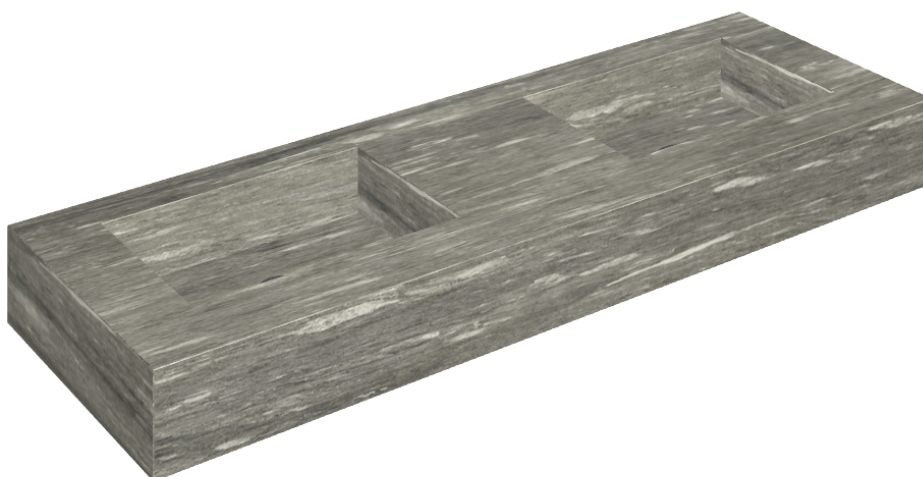

ИЗДЕЛИЕ С ВЫБРАННЫМИ ВАМИ ПАРАМЕТРАМИ.

Артикул: 620810000005

## Двойная Раковина 150

Облицовка изделия  
Скайфолл Гриджио  
Альпино  
Натуральный

Цвета и другие эстетические характеристики плитки на иллюстрациях на сайте являются ориентировочными. Перед покупкой всегда смотрите образцы вживую.