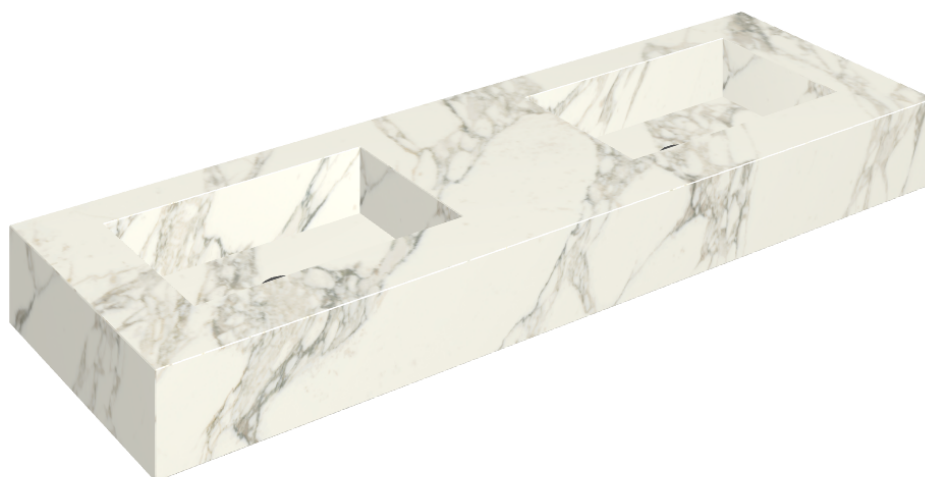

ИЗДЕЛИЕ С ВЫБРАННЫМИ ВАМИ ПАРАМЕТРАМИ.

Артикул: 620810000005

Fly

Двойная Раковина 150

Облицовка изделия

Шарм Делюкс
Арабескато Уайт
Натуральный

Цвета и другие эстетические характеристики плитки на иллюстрациях на сайте являются ориентировочными. Перед покупкой всегда смотрите образцы вживую.