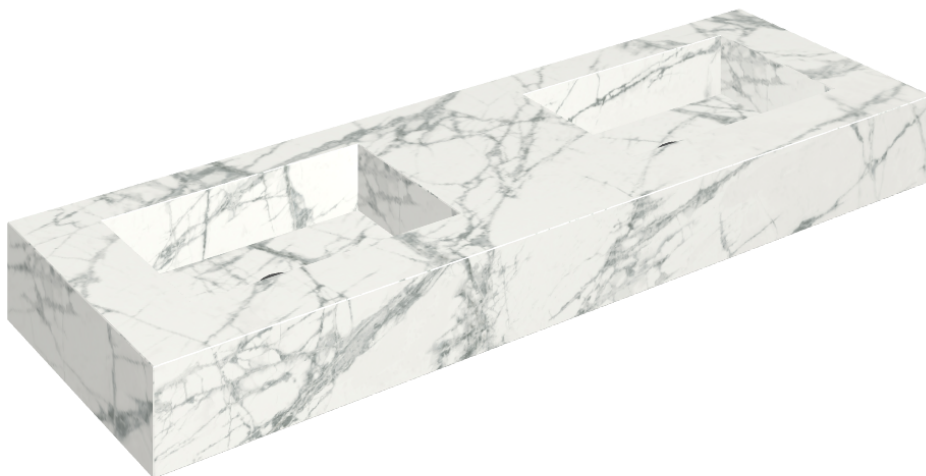

ИЗДЕЛИЕ С ВЫБРАННЫМИ ВАМИ ПАРАМЕТРАМИ.

Артикул: 620810000005

Fly

Двойная Раковина 150

Облицовка изделия

Шарм Делюкс
Инвизибл Уайт
Натуральный

Цвета и другие эстетические характеристики плитки на иллюстрациях на сайте являются ориентировочными. Перед покупкой всегда смотрите образцы вживую.