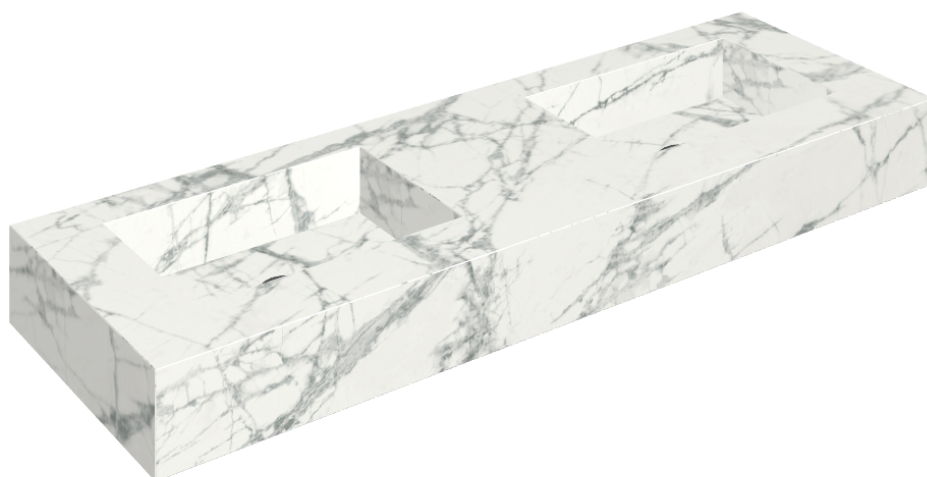

ИЗДЕЛИЕ С ВЫБРАННЫМИ ВАМИ ПАРАМЕТРАМИ.

Артикул: 620810000005

Fly

Двойная Раковина 150

Облицовка изделия

Шарм Делюкс
Инвизибл Уайт
Натуральный

Цвета и другие эстетические характеристики плитки на иллюстрациях на сайте являются ориентировочными. Перед покупкой всегда смотрите образцы вживую.