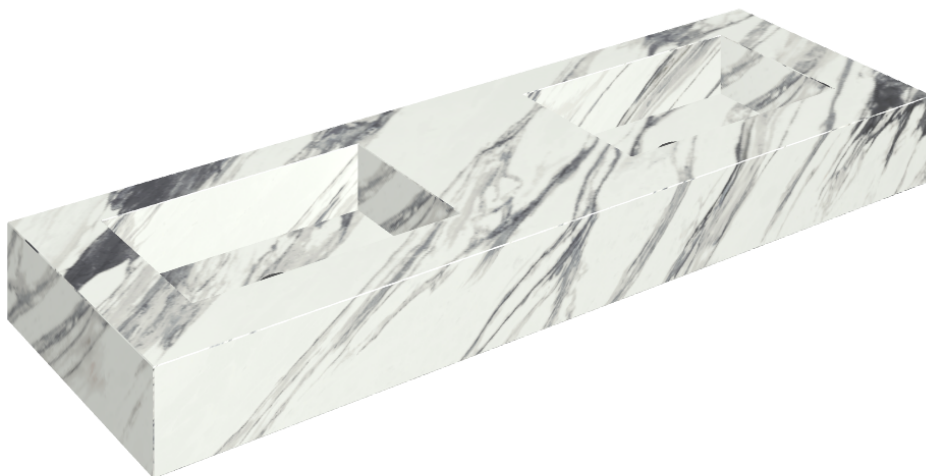

ИЗДЕЛИЕ С ВЫБРАННЫМИ ВАМИ ПАРАМЕТРАМИ.

Артикул: 620810000005

## Двойная Раковина 150

Облицовка изделия

Шарм Делюкс  
Статуарио  
Фантастико  
Натуральный

Цвета и другие эстетические характеристики плитки на иллюстрациях на сайте являются ориентировочными. Перед покупкой всегда смотрите образцы вживую.