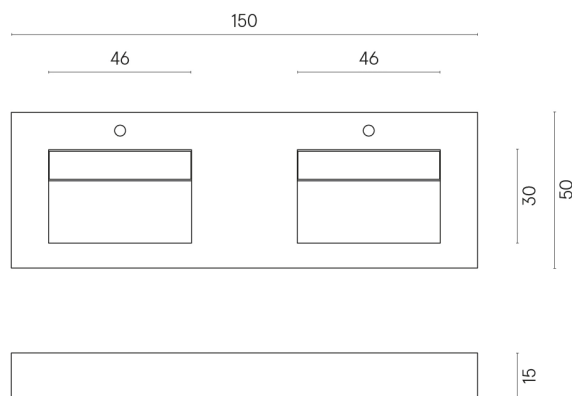

ИЗДЕЛИЕ С ВЫБРАННЫМИ ВАМИ ПАРАМЕТРАМИ.

Артикул: 620810000005

Fly

Двойная Раковина 150

Облицовка изделия

Шарм Делюкс Крим
Ривер Натуральный

Цвета и другие эстетические характеристики плитки на иллюстрациях на сайте являются ориентировочными. Перед покупкой всегда смотрите образцы вживую.