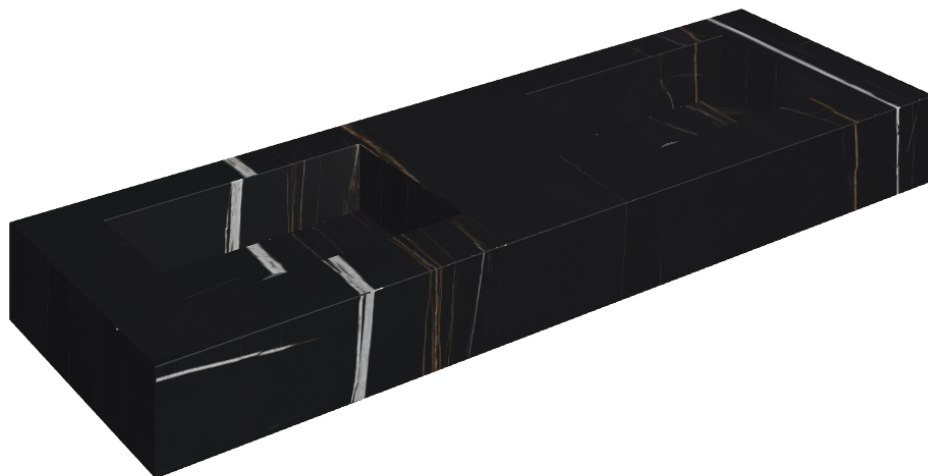

ИЗДЕЛИЕ С ВЫБРАННЫМИ ВАМИ ПАРАМЕТРАМИ.

Артикул: 620810000005

Fly

Двойная Раковина 150

Облицовка изделия

Шарм Делюкс
Сахара Нуар
Натуральный

Цвета и другие эстетические характеристики плитки на иллюстрациях на сайте являются ориентировочными. Перед покупкой всегда смотрите образцы вживую.