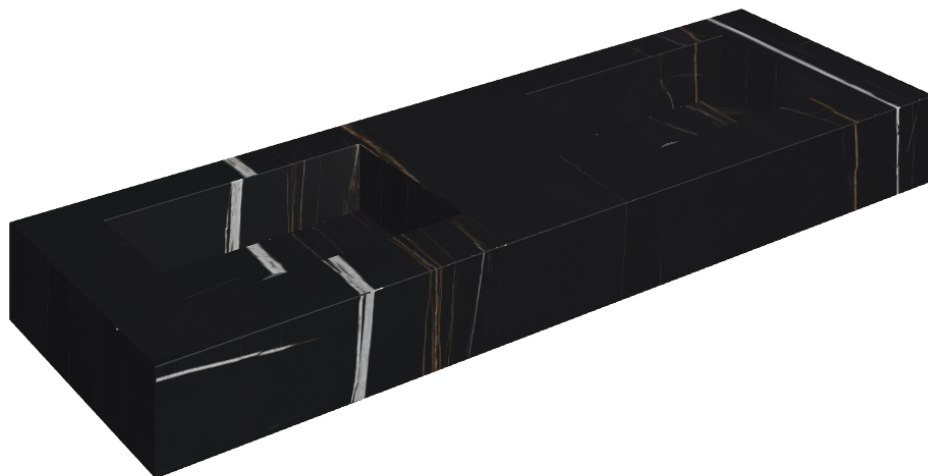

ИЗДЕЛИЕ С ВЫБРАННЫМИ ВАМИ ПАРАМЕТРАМИ.

Артикул: 620810000005

## Двойная Раковина 150

Облицовка изделия

Шарм Делюкс  
Сахара Нуар  
Натуральный

Цвета и другие эстетические характеристики плитки на иллюстрациях на сайте являются ориентировочными. Перед покупкой всегда смотрите образцы вживую.