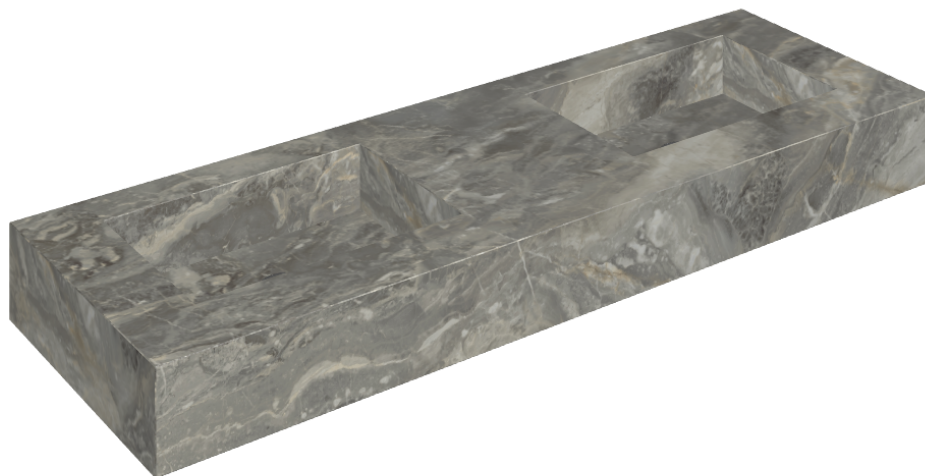

ИЗДЕЛИЕ С ВЫБРАННЫМИ ВАМИ ПАРАМЕТРАМИ.

Артикул: 620810000005

## Двойная Раковина 150

Облицовка изделия

Шарм Делюкс  
Гриджио Оробико  
Натуральный

Цвета и другие эстетические характеристики плитки на иллюстрациях на сайте являются ориентировочными. Перед покупкой всегда смотрите образцы вживую.