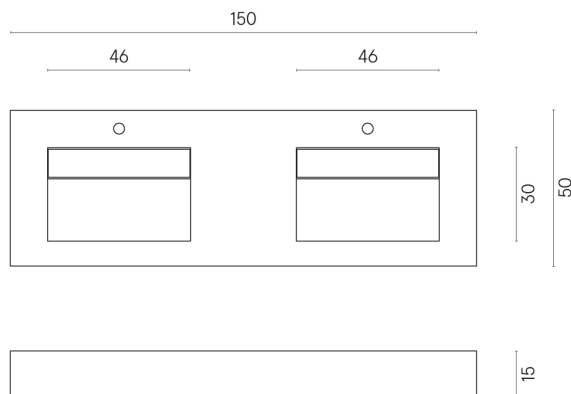

ИЗДЕЛИЕ С ВЫБРАННЫМИ ВАМИ ПАРАМЕТРАМИ.

Артикул: 620810000005

Fly

Двойная Раковина 150

Облицовка изделия

Шарм Эдванс
Травертино Романо
Люкс

Цвета и другие эстетические характеристики плитки на иллюстрациях на сайте являются ориентировочными. Перед покупкой всегда смотрите образцы вживую.