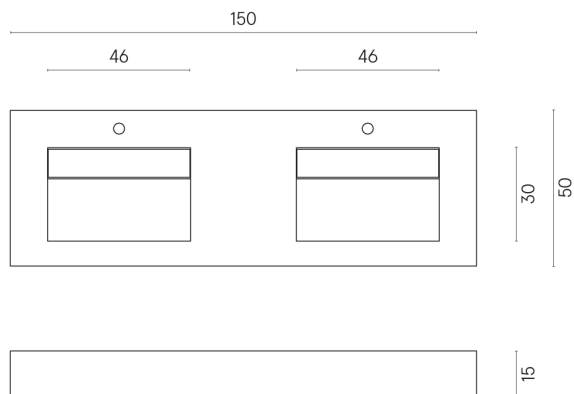

ИЗДЕЛИЕ С ВЫБРАННЫМИ ВАМИ ПАРАМЕТРАМИ.

Артикул: 620810000005

Fly

Двойная Раковина 150

Облицовка изделия

Шарм Эдванс
Элегант Браун Люкс

Цвета и другие эстетические характеристики плитки на иллюстрациях на сайте являются ориентировочными. Перед покупкой всегда смотрите образцы вживую.