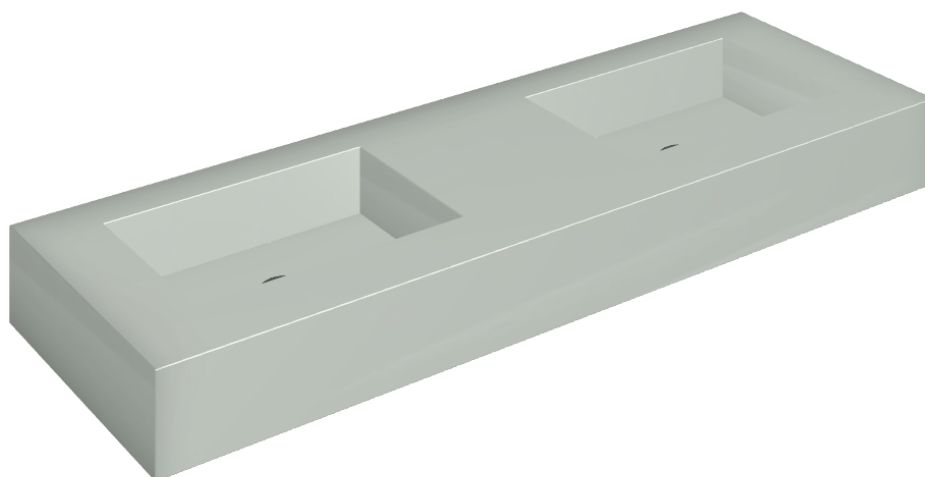

ИЗДЕЛИЕ С ВЫБРАННЫМИ ВАМИ ПАРАМЕТРАМИ.

Артикул: 620810000005

## Двойная Раковина 150

Облицовка изделия

Метрополис Гласс  
Скай Люкс

Цвета и другие эстетические характеристики плитки на иллюстрациях на сайте являются ориентировочными. Перед покупкой всегда смотрите образцы вживую.