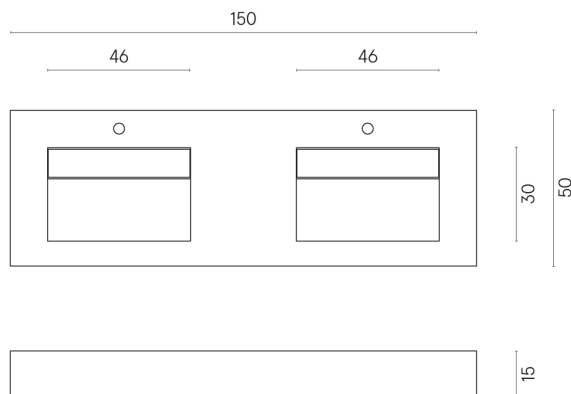

ИЗДЕЛИЕ С ВЫБРАННЫМИ ВАМИ ПАРАМЕТРАМИ.

Артикул: 620810000005

Fly

Двойная Раковина 150

Облицовка изделия

Метрополис Гласс
Паудер Люкс

Цвета и другие эстетические характеристики плитки на иллюстрациях на сайте являются ориентировочными. Перед покупкой всегда смотрите образцы вживую.