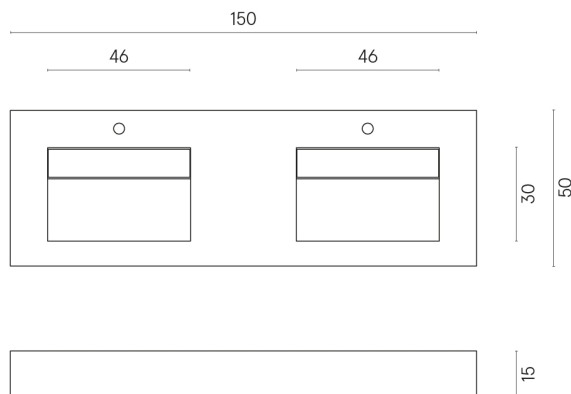

ИЗДЕЛИЕ С ВЫБРАННЫМИ ВАМИ ПАРАМЕТРАМИ.

Артикул: 620810000005

Fly

Двойная Раковина 150

Облицовка изделия

Метрополис
Абсолют Сильвер
Натуральный

Цвета и другие эстетические характеристики плитки на иллюстрациях на сайте являются ориентировочными. Перед покупкой всегда смотрите образцы вживую.