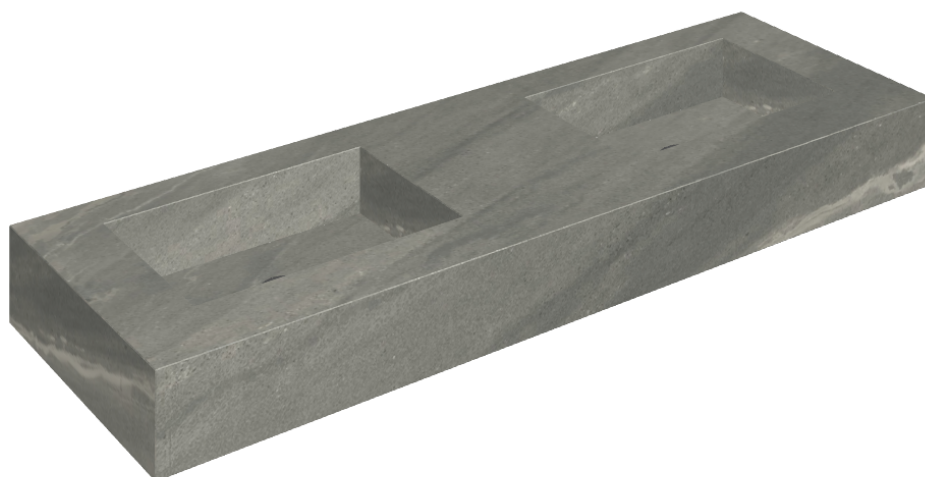

ИЗДЕЛИЕ С ВЫБРАННЫМИ ВАМИ ПАРАМЕТРАМИ.

Артикул: 620810000005

Fly

Двойная Раковина 150

Облицовка изделия
Метрополис Графит
Дарк Натуральный

Цвета и другие эстетические характеристики плитки на иллюстрациях на сайте являются ориентировочными. Перед покупкой всегда смотрите образцы вживую.

Найдите ближайшую
авторизованную точку
продаж тут:

<https://kz.italonceramica.ru/ru/home/dealer/>