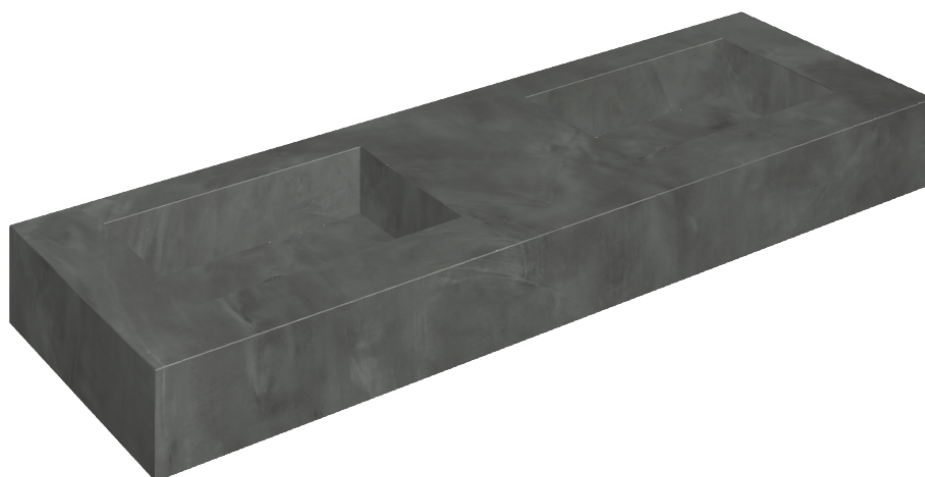

ИЗДЕЛИЕ С ВЫБРАННЫМИ ВАМИ ПАРАМЕТРАМИ.

Артикул: 620810000005

## Двойная Раковина 150

Облицовка изделия  
Континуум Петрол  
Натуральный

Цвета и другие эстетические характеристики плитки на иллюстрациях на сайте являются ориентировочными. Перед покупкой всегда смотрите образцы вживую.