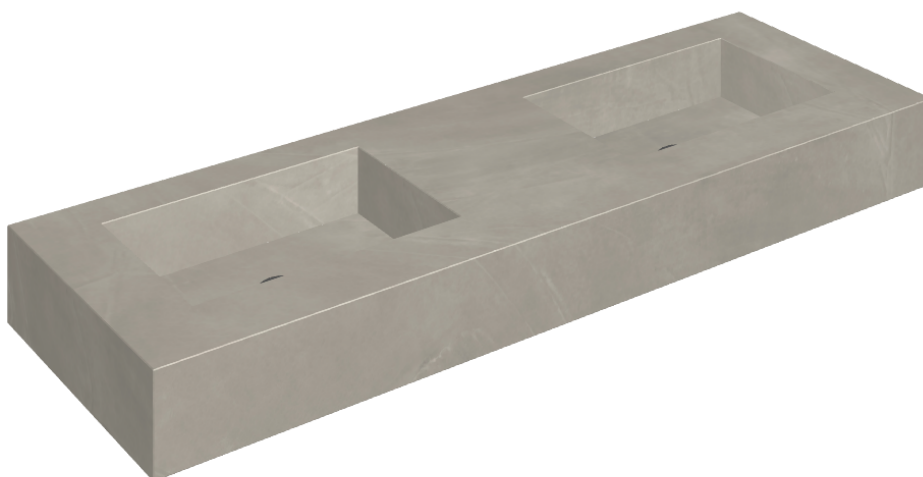

ИЗДЕЛИЕ С ВЫБРАННЫМИ ВАМИ ПАРАМЕТРАМИ.

Артикул: 620810000005

Fly

Двойная Раковина 150

Облицовка изделия

Континуум Айрон
Натуральный

Цвета и другие эстетические характеристики плитки на иллюстрациях на сайте являются ориентировочными. Перед покупкой всегда смотрите образцы вживую.