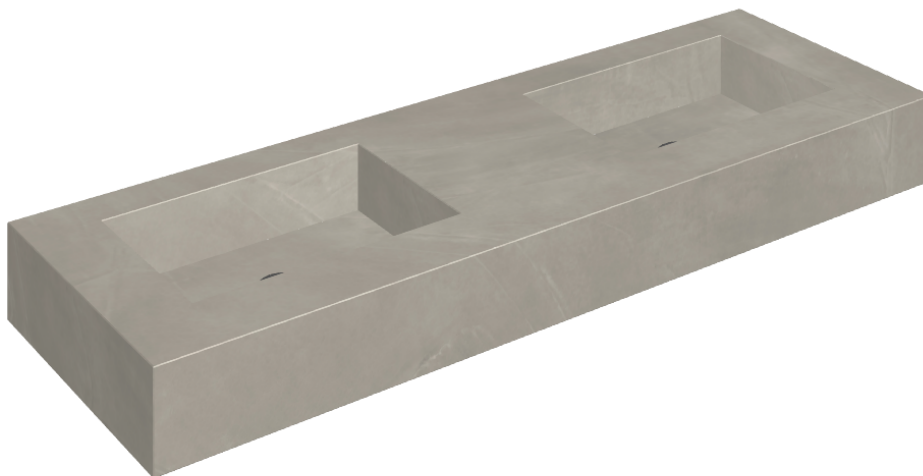

ИЗДЕЛИЕ С ВЫБРАННЫМИ ВАМИ ПАРАМЕТРАМИ.

Артикул: 620810000005

Fly

Двойная Раковина 150

Облицовка изделия

Континуум Айрон
Натуральный

Цвета и другие эстетические характеристики плитки на иллюстрациях на сайте являются ориентировочными. Перед покупкой всегда смотрите образцы вживую.