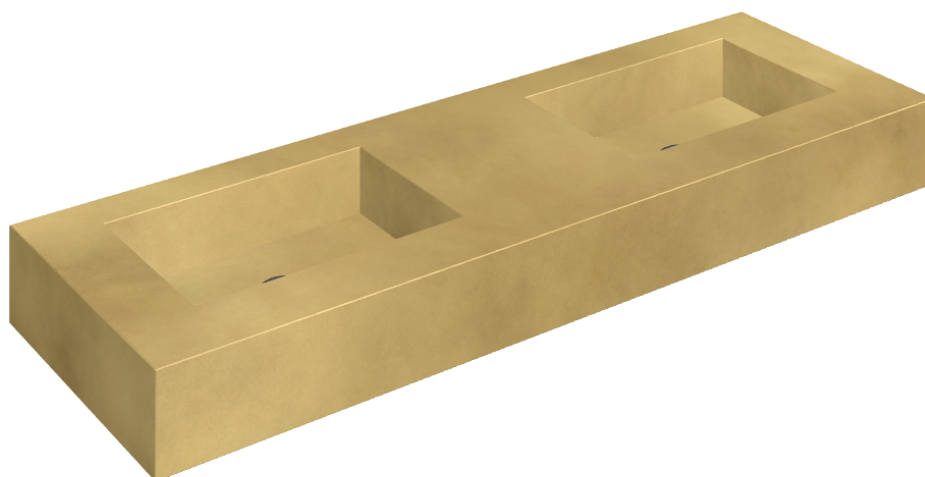

ИЗДЕЛИЕ С ВЫБРАННЫМИ ВАМИ ПАРАМЕТРАМИ.

Артикул: 620810000005

Fly

Двойная Раковина 150

Облицовка изделия

Континуум Брасс
Голд Шлифованный

Цвета и другие эстетические характеристики плитки на иллюстрациях на сайте являются ориентировочными. Перед покупкой всегда смотрите образцы вживую.