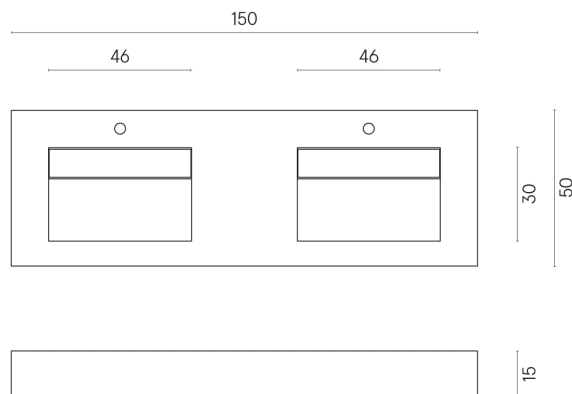

ИЗДЕЛИЕ С ВЫБРАННЫМИ ВАМИ ПАРАМЕТРАМИ.

Артикул: 620810000005

Fly

Двойная Раковина 150

Облицовка изделия

Континуум Брасс
Дарк Шлифованный

Цвета и другие эстетические характеристики плитки на иллюстрациях на сайте являются ориентировочными. Перед покупкой всегда смотрите образцы вживую.