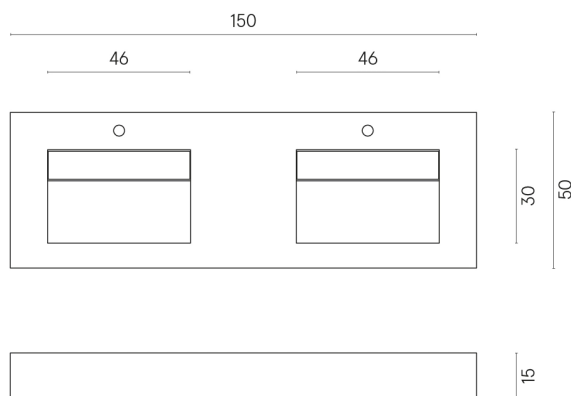

ИЗДЕЛИЕ С ВЫБРАННЫМИ ВАМИ ПАРАМЕТРАМИ.

Артикул: 620810000005

Fly

Двойная Раковина 150

Облицовка изделия
Стелларис Абсолют
Блэк Натуральный

Цвета и другие эстетические характеристики плитки на иллюстрациях на сайте являются ориентировочными. Перед покупкой всегда смотрите образцы вживую.