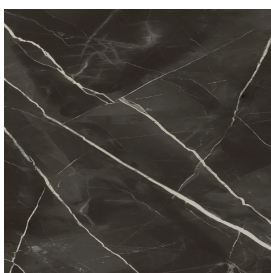

ИЗДЕЛИЕ С ВЫБРАННЫМИ ВАМИ ПАРАМЕТРАМИ.

Артикул: 620810000005

Fly

Двойная Раковина 150

Облицовка изделия
Стелларис Абсолют
Блэк Натуральный

Цвета и другие эстетические характеристики плитки на иллюстрациях на сайте являются ориентировочными. Перед покупкой всегда смотрите образцы вживую.