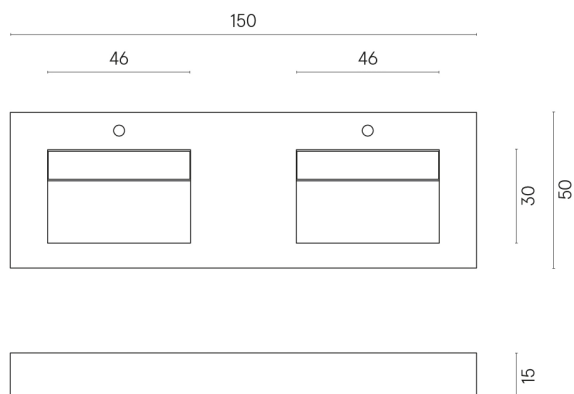

ИЗДЕЛИЕ С ВЫБРАННЫМИ ВАМИ ПАРАМЕТРАМИ.

Артикул: 620810000005

Fly

Двойная Раковина 150

Облицовка изделия

Стелларис Довер
Лайт Натуральный

Цвета и другие эстетические характеристики плитки на иллюстрациях на сайте являются ориентировочными. Перед покупкой всегда смотрите образцы вживую.