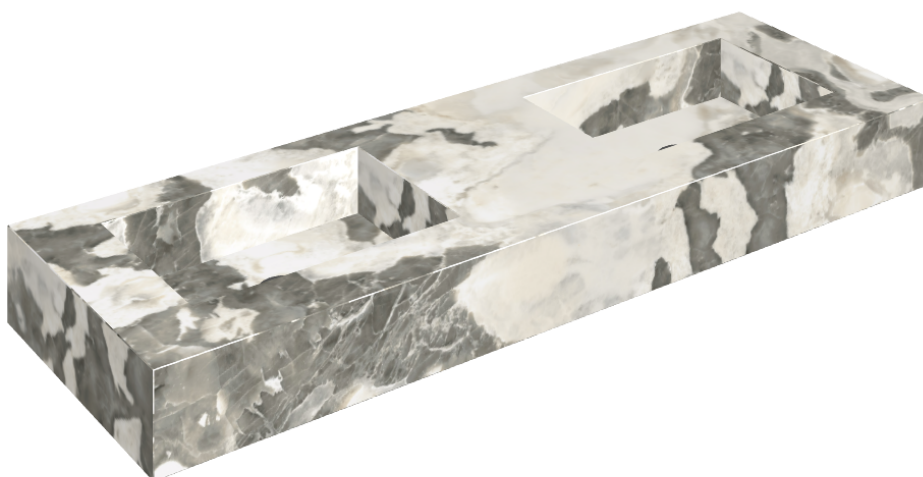

ИЗДЕЛИЕ С ВЫБРАННЫМИ ВАМИ ПАРАМЕТРАМИ.

Артикул: 620810000005

Fly

Двойная Раковина 150

Облицовка изделия

Стелларис Довер
Лайт Натуральный

Цвета и другие эстетические характеристики плитки на иллюстрациях на сайте являются ориентировочными. Перед покупкой всегда смотрите образцы вживую.