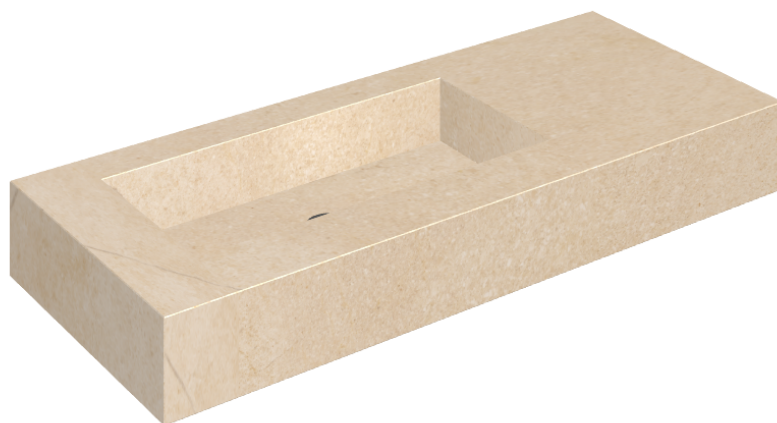

ИЗДЕЛИЕ С ВЫБРАННЫМИ ВАМИ ПАРАМЕТРАМИ.

Артикул: 620810000004

## Раковина 120 Левая

Облицовка изделия

Контемпора Флэйр  
Патинированный

Цвета и другие эстетические характеристики плитки на иллюстрациях на сайте являются ориентировочными. Перед покупкой всегда смотрите образцы вживую.