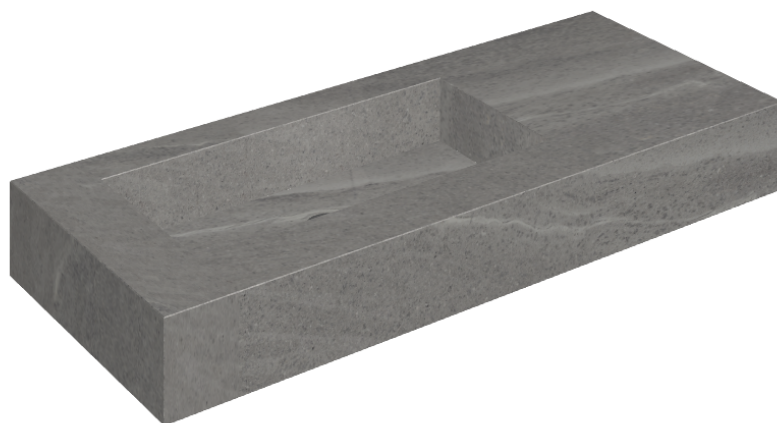

ИЗДЕЛИЕ С ВЫБРАННЫМИ ВАМИ ПАРАМЕТРАМИ.

Артикул: 620810000004

Fly

Раковина 120 Левая

Облицовка изделия
Контемпора Карбон
Патинированный

Цвета и другие эстетические характеристики плитки на иллюстрациях на сайте являются ориентировочными. Перед покупкой всегда смотрите образцы вживую.