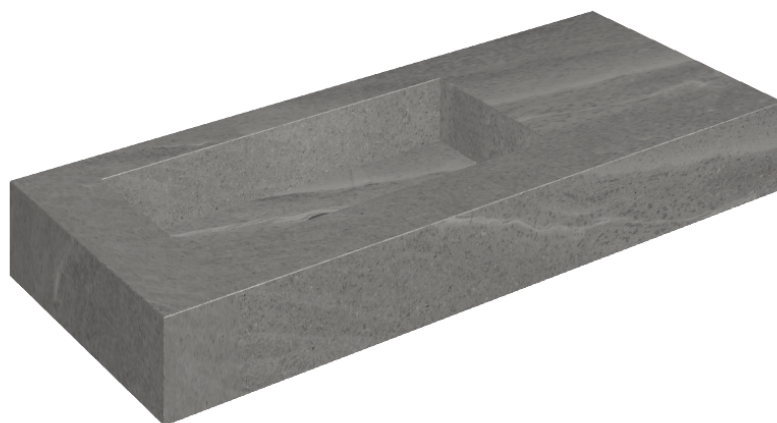

ИЗДЕЛИЕ С ВЫБРАННЫМИ ВАМИ ПАРАМЕТРАМИ.

Артикул: 620810000004

## Раковина 120 Левая

Облицовка изделия

Контемпора Карбон  
Патинированный

Цвета и другие эстетические характеристики плитки на иллюстрациях на сайте являются ориентировочными. Перед покупкой всегда смотрите образцы вживую.