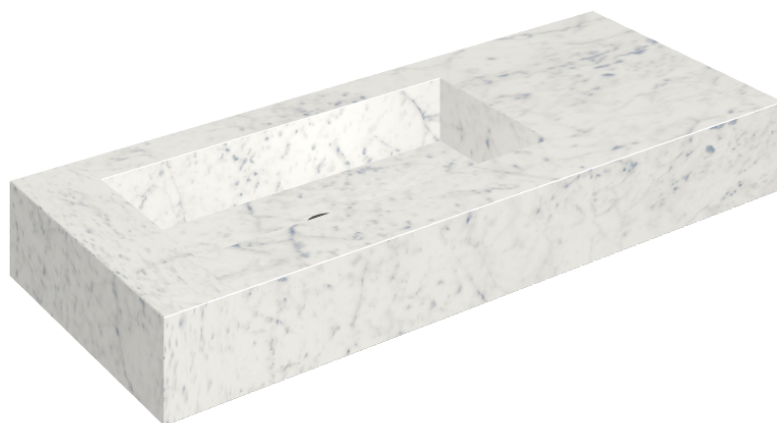

ИЗДЕЛИЕ С ВЫБРАННЫМИ ВАМИ ПАРАМЕТРАМИ.

Артикул: 620810000004

Fly

Раковина 120 Левая

Облицовка изделия

Шарм Экстра
Каррара
Натуральный

Цвета и другие эстетические характеристики плитки на иллюстрациях на сайте являются ориентировочными. Перед покупкой всегда смотрите образцы вживую.