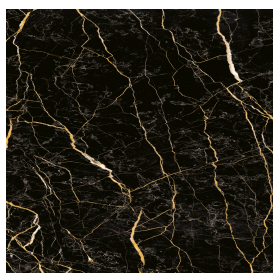

ИЗДЕЛИЕ С ВЫБРАННЫМИ ВАМИ ПАРАМЕТРАМИ.

Артикул: 620810000004

Fly

Раковина 120 Левая

Облицовка изделия

Шарм Экстра Лоран
Натуральный

Цвета и другие эстетические характеристики плитки на иллюстрациях на сайте являются ориентировочными. Перед покупкой всегда смотрите образцы вживую.