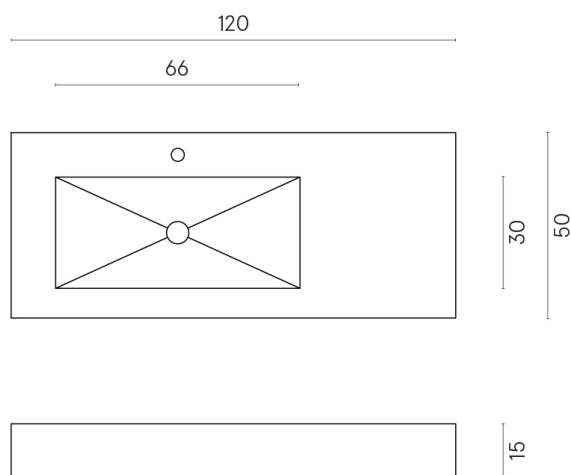

ИЗДЕЛИЕ С ВЫБРАННЫМИ ВАМИ ПАРАМЕТРАМИ.

Артикул: 620810000004

Fly

Раковина 120 Левая

Облицовка изделия

Шарм Экстра Лоран
Натуральный

Цвета и другие эстетические характеристики плитки на иллюстрациях на сайте являются ориентировочными. Перед покупкой всегда смотрите образцы вживую.