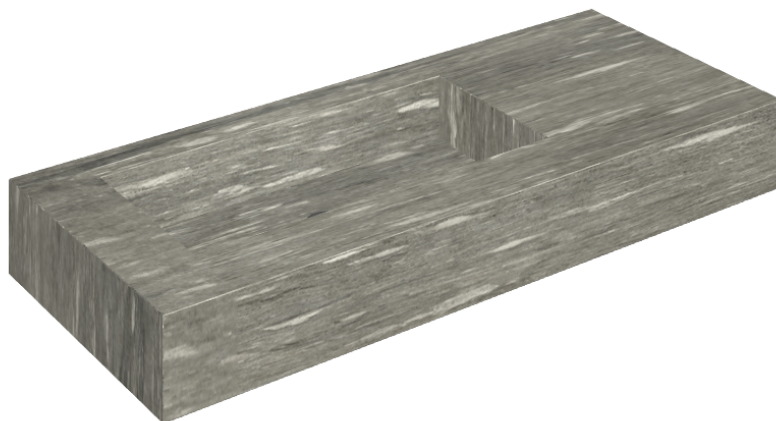

ИЗДЕЛИЕ С ВЫБРАННЫМИ ВАМИ ПАРАМЕТРАМИ.

Артикул: 620810000004

## Раковина 120 Левая

Облицовка изделия

Скайфолл Гриджио  
Альпино  
Натуральный

Цвета и другие эстетические характеристики плитки на иллюстрациях на сайте являются ориентировочными. Перед покупкой всегда смотрите образцы вживую.