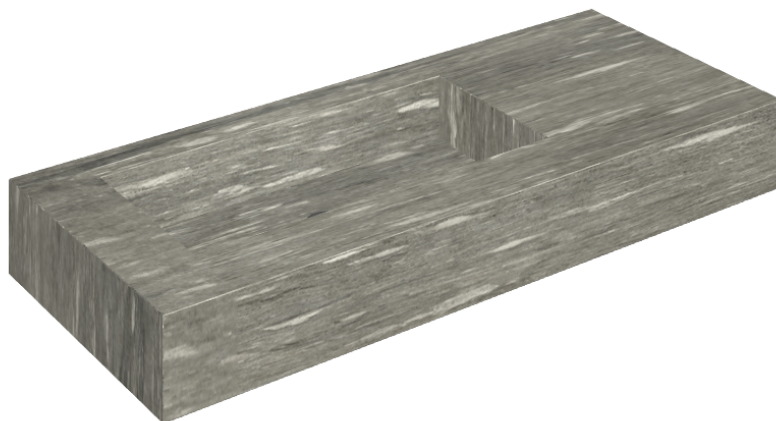

ИЗДЕЛИЕ С ВЫБРАННЫМИ ВАМИ ПАРАМЕТРАМИ.

Артикул: 620810000004

Fly

Раковина 120 Левая

Облицовка изделия

Скайфолл Гриджио
Альпино
Натуральный

Цвета и другие эстетические характеристики плитки на иллюстрациях на сайте являются ориентировочными. Перед покупкой всегда смотрите образцы вживую.