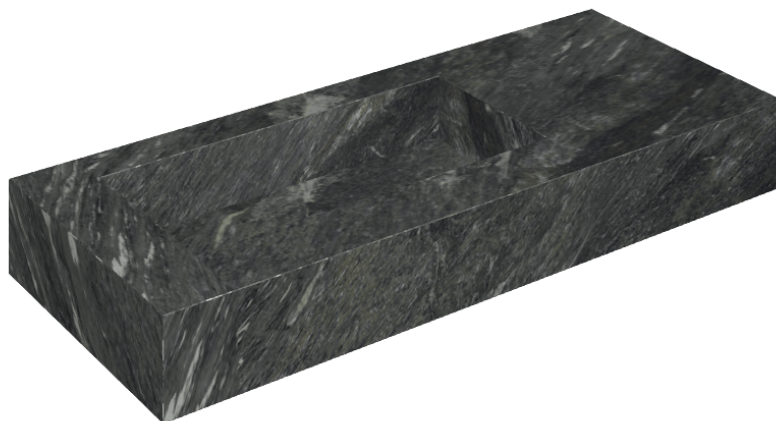

ИЗДЕЛИЕ С ВЫБРАННЫМИ ВАМИ ПАРАМЕТРАМИ.

Артикул: 620810000004

## Раковина 120 Левая

Облицовка изделия

Скайфолл Неро  
Смеральдо  
Натуральный

Цвета и другие эстетические характеристики плитки на иллюстрациях на сайте являются ориентировочными. Перед покупкой всегда смотрите образцы вживую.