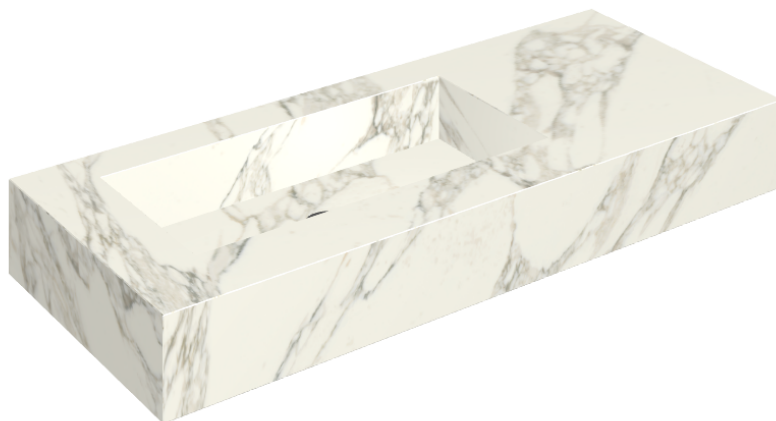

ИЗДЕЛИЕ С ВЫБРАННЫМИ ВАМИ ПАРАМЕТРАМИ.

Артикул: 620810000004

## Раковина 120 Левая

Облицовка изделия

Шарм Делюкс  
Арабескато Уайт  
Натуральный

Цвета и другие эстетические характеристики плитки на иллюстрациях на сайте являются ориентировочными. Перед покупкой всегда смотрите образцы вживую.