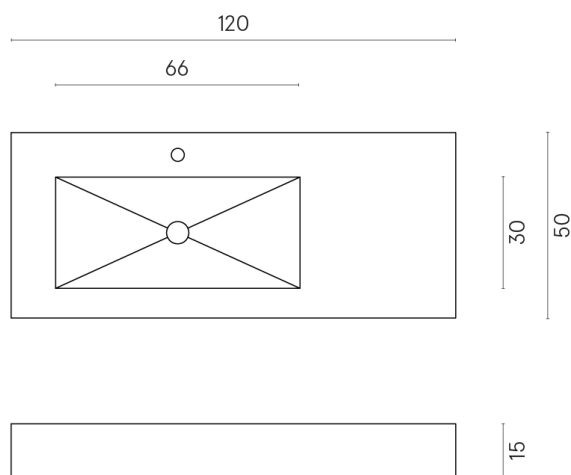

ИЗДЕЛИЕ С ВЫБРАННЫМИ ВАМИ ПАРАМЕТРАМИ.

Артикул: 620810000004

Fly

Раковина 120 Левая

Облицовка изделия

Шарм Делюкс
Сахара Нуар
Натуральный

Цвета и другие эстетические характеристики плитки на иллюстрациях на сайте являются ориентировочными. Перед покупкой всегда смотрите образцы вживую.