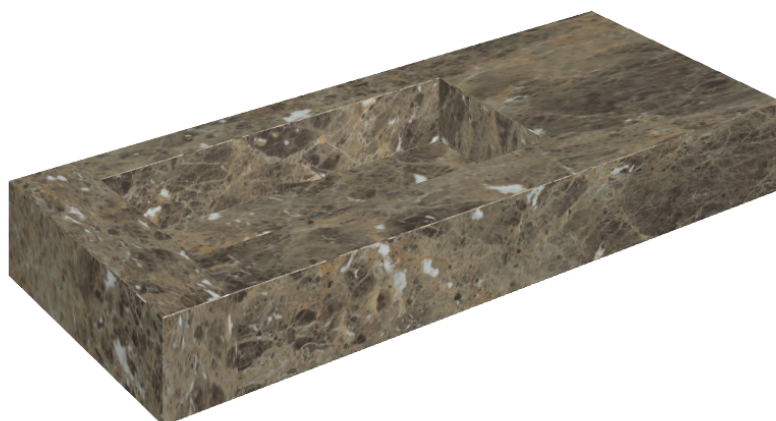

ИЗДЕЛИЕ С ВЫБРАННЫМИ ВАМИ ПАРАМЕТРАМИ.

Артикул: 620810000004

Fly

Раковина 120 Левая

Облицовка изделия

Шарм Делюкс
Император Дарк
Натуральный

Цвета и другие эстетические характеристики плитки на иллюстрациях на сайте являются ориентировочными. Перед покупкой всегда смотрите образцы вживую.