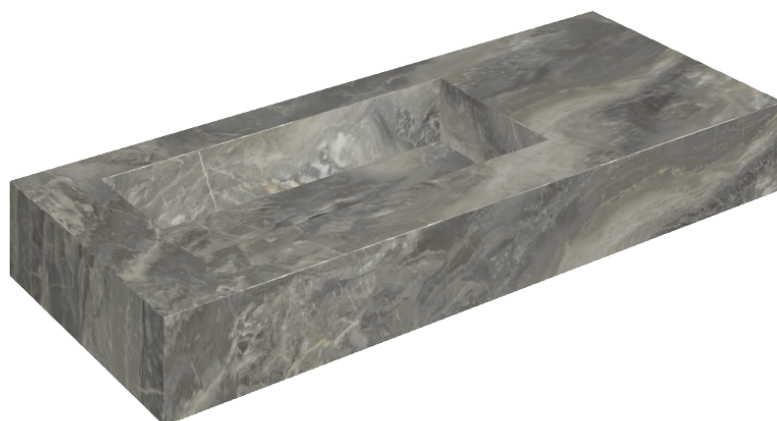

ИЗДЕЛИЕ С ВЫБРАННЫМИ ВАМИ ПАРАМЕТРАМИ.

Артикул: 620810000004

Fly

Раковина 120 Левая

Облицовка изделия

Шарм Делюкс
Гриджио Оробико
Натуральный

Цвета и другие эстетические характеристики плитки на иллюстрациях на сайте являются ориентировочными. Перед покупкой всегда смотрите образцы вживую.