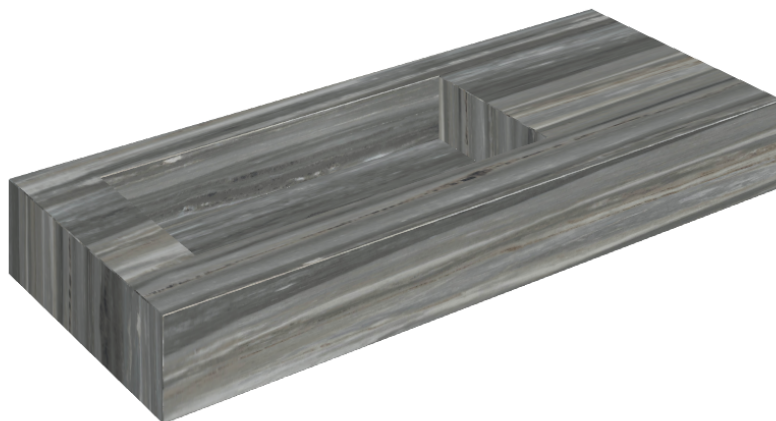

ИЗДЕЛИЕ С ВЫБРАННЫМИ ВАМИ ПАРАМЕТРАМИ.

Артикул: 620810000004

Fly

Раковина 120 Левая

Облицовка изделия

Шарм Эдванс
Палиссандро Дарк
Люкс

Цвета и другие эстетические характеристики плитки на иллюстрациях на сайте являются ориентировочными. Перед покупкой всегда смотрите образцы вживую.