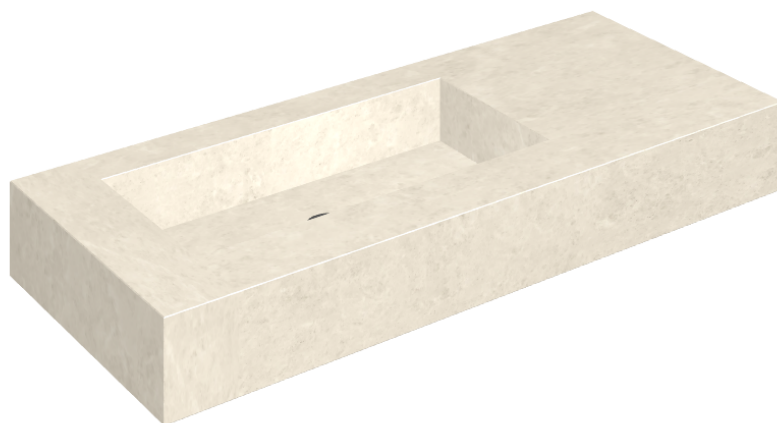

ИЗДЕЛИЕ С ВЫБРАННЫМИ ВАМИ ПАРАМЕТРАМИ.

Артикул: 620810000004

## Раковина 120 Левая

Облицовка изделия

Метрополис Роял  
Айвори Натуральный

Цвета и другие эстетические характеристики плитки на иллюстрациях на сайте являются ориентировочными. Перед покупкой всегда смотрите образцы вживую.