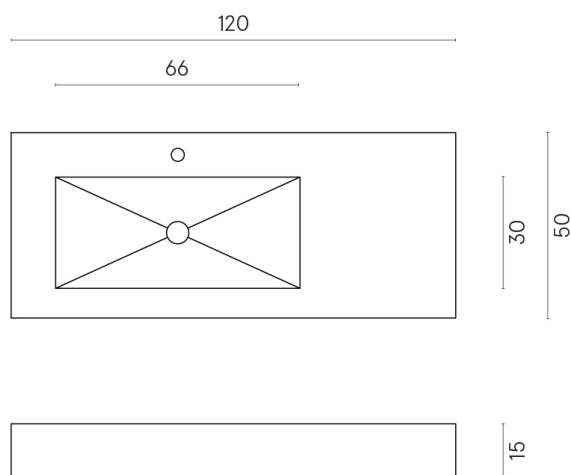

ИЗДЕЛИЕ С ВЫБРАННЫМИ ВАМИ ПАРАМЕТРАМИ.

Артикул: 620810000004

Fly

Раковина 120 Левая

Облицовка изделия

Метрополис Дезерт
Беж Натуральный

Цвета и другие эстетические характеристики плитки на иллюстрациях на сайте являются ориентировочными. Перед покупкой всегда смотрите образцы вживую.