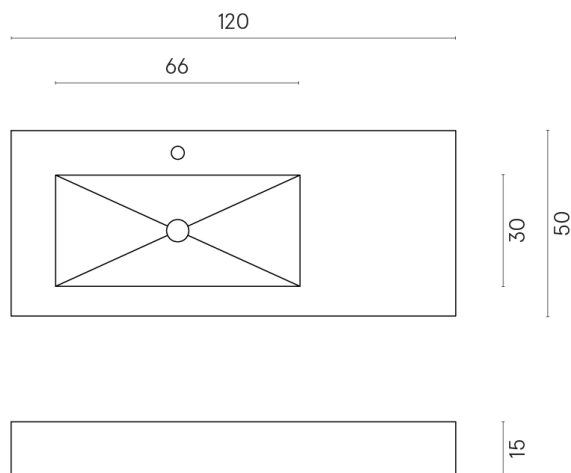

ИЗДЕЛИЕ С ВЫБРАННЫМИ ВАМИ ПАРАМЕТРАМИ.

Артикул: 620810000004

**Fly**

Раковина 120 Левая

Облицовка изделия

Метрополис Графит  
Дарк Натуральный

Цвета и другие эстетические характеристики плитки на иллюстрациях на сайте являются ориентировочными. Перед покупкой всегда смотрите образцы вживую.