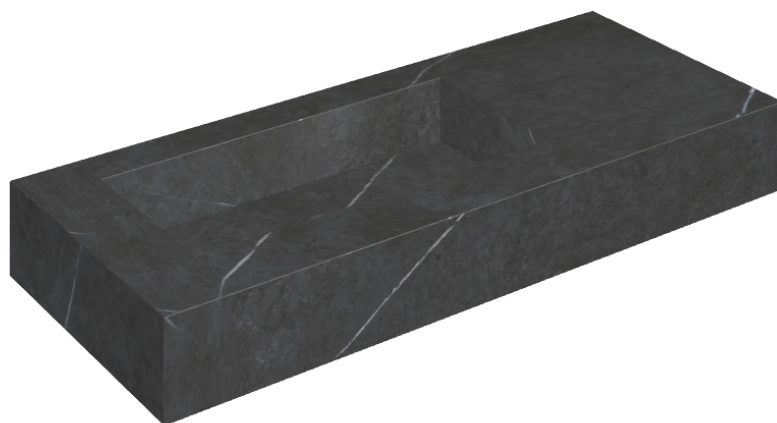

ИЗДЕЛИЕ С ВЫБРАННЫМИ ВАМИ ПАРАМЕТРАМИ.

Артикул: 620810000004

## Раковина 120 Левая

Облицовка изделия

Метрополис  
Имperiал Блэк  
Натуральный

Цвета и другие эстетические характеристики плитки на иллюстрациях на сайте являются ориентировочными. Перед покупкой всегда смотрите образцы вживую.