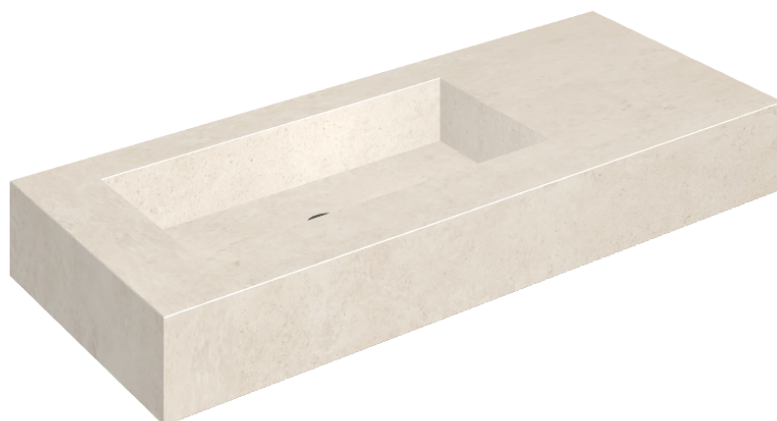

ИЗДЕЛИЕ С ВЫБРАННЫМИ ВАМИ ПАРАМЕТРАМИ.

Артикул: 620810000004

## Раковина 120 Левая

Облицовка изделия

Этернум Сноу  
Натуральный

Цвета и другие эстетические характеристики плитки на иллюстрациях на сайте являются ориентировочными. Перед покупкой всегда смотрите образцы вживую.