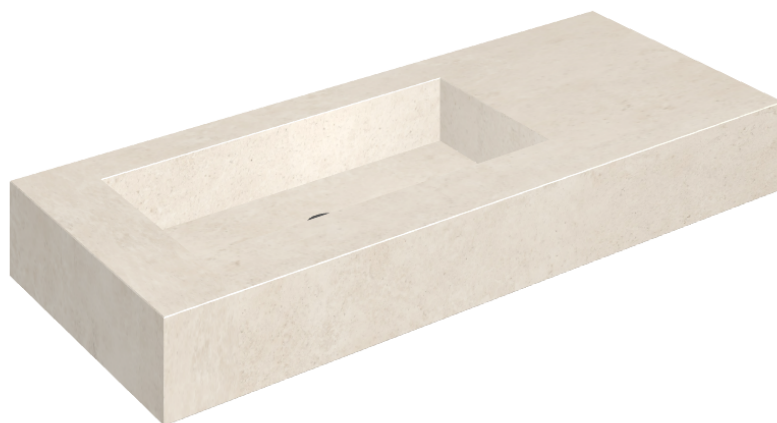

ИЗДЕЛИЕ С ВЫБРАННЫМИ ВАМИ ПАРАМЕТРАМИ.

Артикул: 620810000004

Fly

Раковина 120 Левая

Облицовка изделия

Этернум Сноу
Натуральный

Цвета и другие эстетические характеристики плитки на иллюстрациях на сайте являются ориентировочными. Перед покупкой всегда смотрите образцы вживую.