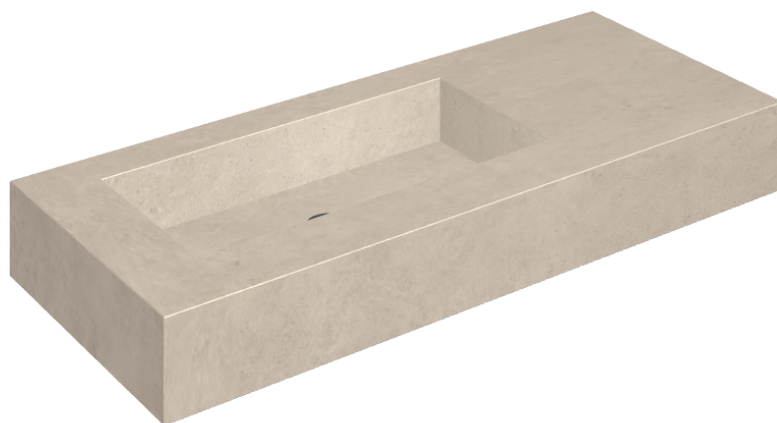

ИЗДЕЛИЕ С ВЫБРАННЫМИ ВАМИ ПАРАМЕТРАМИ.

Артикул: 620810000004

## Раковина 120 Левая

Облицовка изделия

Этернум Крим  
Натуральный

Цвета и другие эстетические характеристики плитки на иллюстрациях на сайте являются ориентировочными. Перед покупкой всегда смотрите образцы вживую.