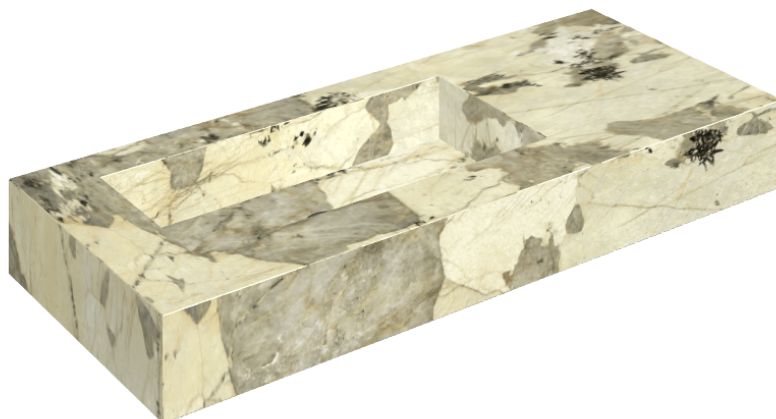

ИЗДЕЛИЕ С ВЫБРАННЫМИ ВАМИ ПАРАМЕТРАМИ.

Артикул: 620810000004

Fly

Раковина 120 Левая

Облицовка изделия

Этернум Волкано
Натуральный

Цвета и другие эстетические характеристики плитки на иллюстрациях на сайте являются ориентировочными. Перед покупкой всегда смотрите образцы вживую.