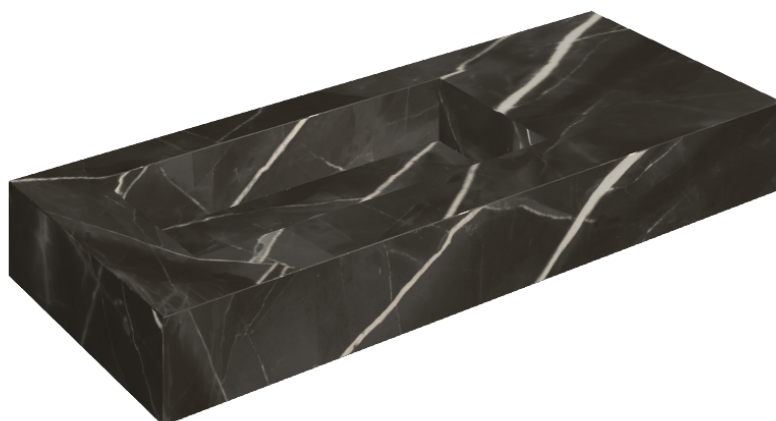

ИЗДЕЛИЕ С ВЫБРАННЫМИ ВАМИ ПАРАМЕТРАМИ.

Артикул: 620810000004

Fly

Раковина 120 Левая

Облицовка изделия

Стелларис Абсолют
Блэк Натуральный

Цвета и другие эстетические характеристики плитки на иллюстрациях на сайте являются ориентировочными. Перед покупкой всегда смотрите образцы вживую.