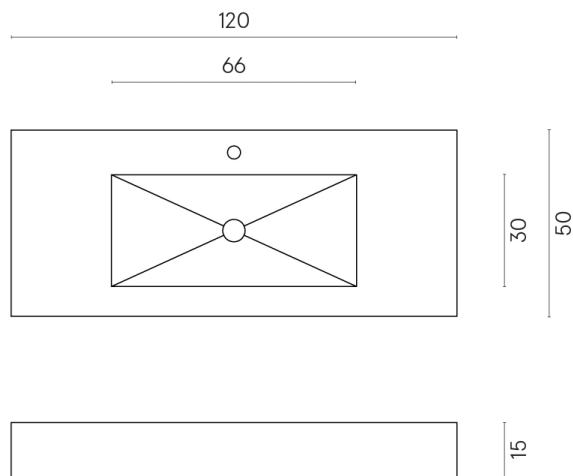

ИЗДЕЛИЕ С ВЫБРАННЫМИ ВАМИ ПАРАМЕТРАМИ.

Артикул: 620810000003

Fly

Раковина 120

Облицовка изделия
Контемпора Карбон
Патинированный

Цвета и другие эстетические характеристики плитки на иллюстрациях на сайте являются ориентировочными. Перед покупкой всегда смотрите образцы вживую.