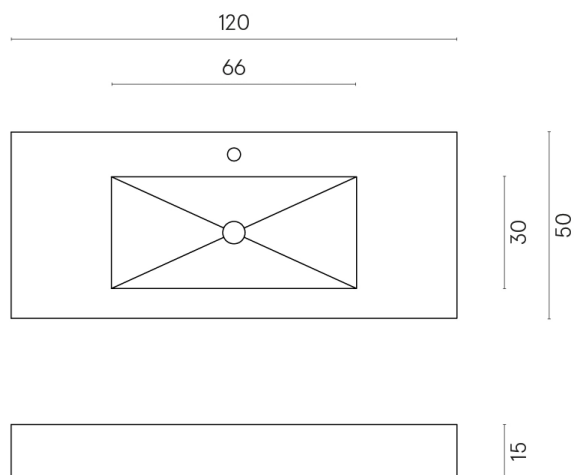

ИЗДЕЛИЕ С ВЫБРАННЫМИ ВАМИ ПАРАМЕТРАМИ.

Артикул: 620810000003

Fly

Раковина 120

Облицовка изделия

Контемпора Бёрн
Патинированный

Цвета и другие эстетические характеристики плитки на иллюстрациях на сайте являются ориентировочными. Перед покупкой всегда смотрите образцы вживую.