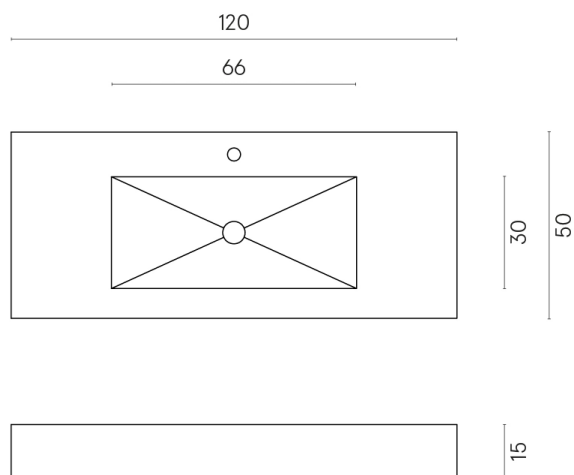

ИЗДЕЛИЕ С ВЫБРАННЫМИ ВАМИ ПАРАМЕТРАМИ.

Артикул: 620810000003

Fly

Раковина 120

Облицовка изделия

Шарм Экстра
Каррара
Натуральный

Цвета и другие эстетические характеристики плитки на иллюстрациях на сайте являются ориентировочными. Перед покупкой всегда смотрите образцы вживую.