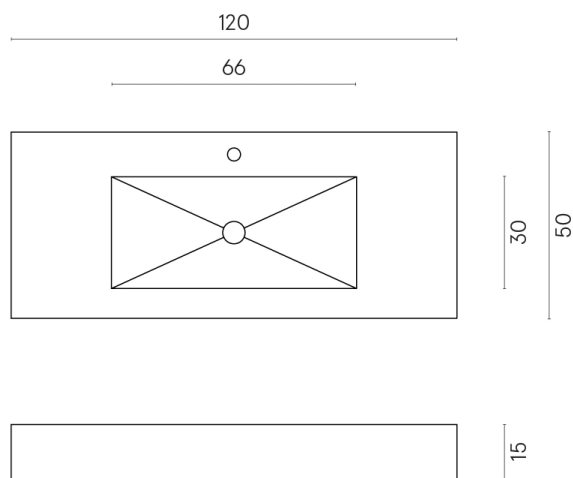

ИЗДЕЛИЕ С ВЫБРАННЫМИ ВАМИ ПАРАМЕТРАМИ.

Артикул: 620810000003

Fly

Раковина 120

Облицовка изделия

Шарм Экстра
Атлантик
Натуральный

Цвета и другие эстетические характеристики плитки на иллюстрациях на сайте являются ориентировочными. Перед покупкой всегда смотрите образцы вживую.