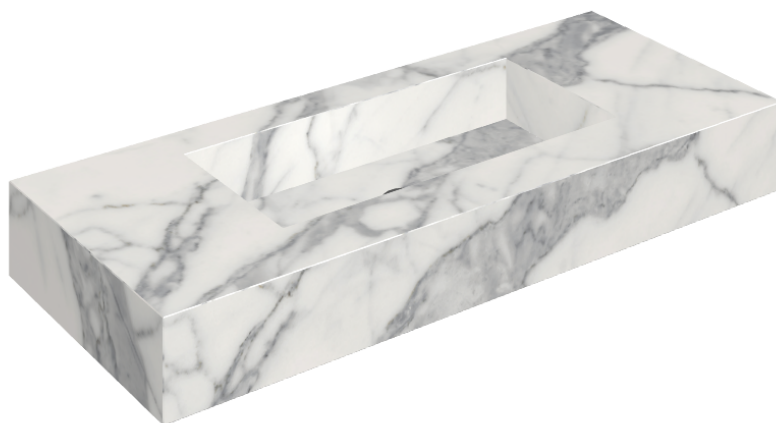

ИЗДЕЛИЕ С ВЫБРАННЫМИ ВАМИ ПАРАМЕТРАМИ.

Артикул: 620810000003

Fly

Раковина 120

Облицовка изделия
Шарм Эво Статуарио
Натуральный

Цвета и другие эстетические характеристики плитки на иллюстрациях на сайте являются ориентировочными. Перед покупкой всегда смотрите образцы вживую.